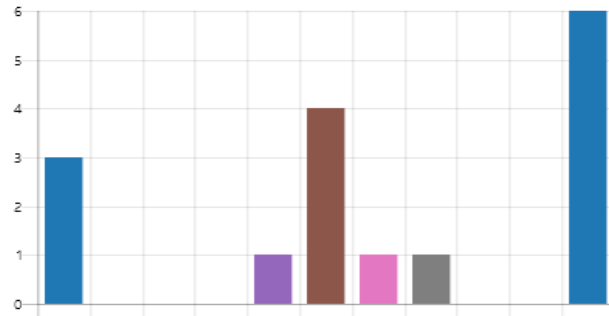

13. 【就職された方が回答ください】現在の職種を教えてください

詳細

● 営業・販売	3
● 生産技術	0
● 施工管理	0
● 研究・開発	0
● 設計・技術	1
● S E ・ P G	4
● 総合職	1
● 事務職	1
● 公務員	0
● 保守・メンテナンス	0
● その他	6

14. 【就職された方が回答ください】現在の仕事にやりがいを感じていますか

詳細

● とても感じている	1
● ある程度感じている	3
● どちらでもない	8
● あまり感じていない	2
● 感じていないはい	2

15. 【就職された方が回答ください】現在の仕事は大学で学んだ知識や専門性が活かされていますか

詳細

● とても活かされている	0
● ある程度活かされている	6
● どちらでもない	7
● あまり活かされていない	0
● 活かされていない	3

16. 【就職された方が回答ください】あなたが現在勤めている企業を後輩に薦めたいと思いますか

詳細

● 強く薦めたい	2
● 薦めたい	0
● どちらでもない	11
● あまり薦めたくない	1
● 全く薦めない	2