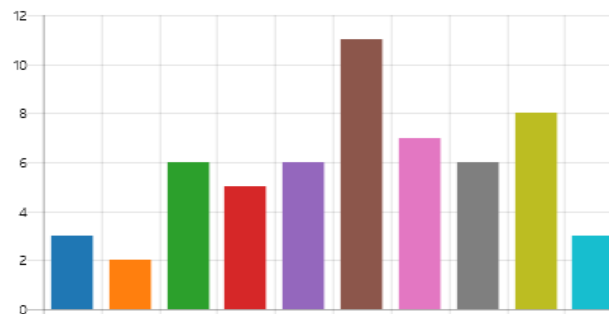

4. 【全員の方が回答ください】 在学中の教育内容についてどの項目に満足しましたか (複数回答可)

[詳細](#)

● 一般教育科目：自然科学 (数...	3
● 一般教育科目：外国語系	2
● 一般教育科目：社会科学 (教...	6
● 一般教育科目：キャリア (進路...	5
● 専門教育科目：情報・ハードウエ...	6
● 専門教育科目：情報・ソフトウエ...	11
● 専門教育科目：メディア系	7
● 専門教育科目：プロジェクト科目	6
● 専門教育科目：情報系	8
● 専門教育科目：ビジネス系	3