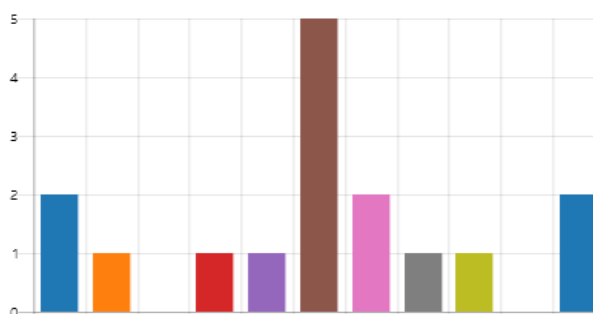

9. 【編入された方が回答ください】 編入先の大学で在学中に学んだ知識や専門性が活かされていますか

[詳細](#)

● とても活かされている	3
● ある程度活かされている	7
● どちらでもない	5
● あまり活かされていない	1
● 活かされていない	0

10. 【編入された方が回答ください】 現段階の進路を教えてください（どう考えていますか）

[詳細](#)

● 大学院進学（希望）	0
● 就職（希望）	13
● その他	3

11. 10の質問で「就職（希望）」を選んだ方のみ回答ください 就職（希望）の職種はなんですか

[詳細](#)

● 営業・販売	2
● 生産技術	1
● 施工管理	0
● 研究・開発	1
● 設計・技術	1
● S E ・ P G	5
● 総合職	2
● 事務職	1
● 公務員	1
● 保守・メンテナンス	0
● その他	2

12. 【就職された方が回答ください】 卒業時の内定先に現在もお勤めですか

[詳細](#)

● はい	8
● 転職した	0
● フリーター	0
● 何もしていない	8