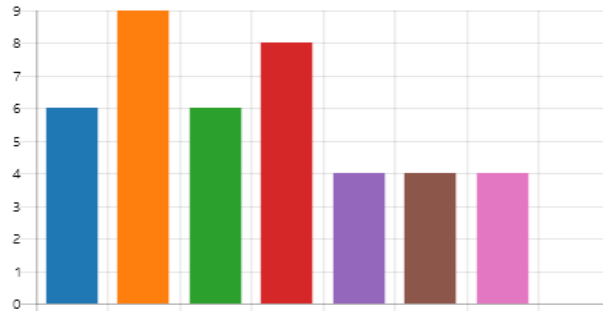

7. 【編入された方が回答ください】 編入先の大学では学生生活並びに修学状況は充実していますか

詳細

● とても充実している	3
● ある程度充実している	6
● どちらでもない	6
● あまり充実していない	1
● 充実していない	0

8. 【編入された方が回答ください】 編入先の大学でやりたいと思っていた学びや研究ができていますか

詳細

● 思っていた通り出来ており、大変...	2
● ある程度できており、満足している	10
● 思っていた内容とは少し違うが、満...	3
● 思っていた内容と大きく違い、やや...	1
● 思っていた内容と全く違い、大変...	0