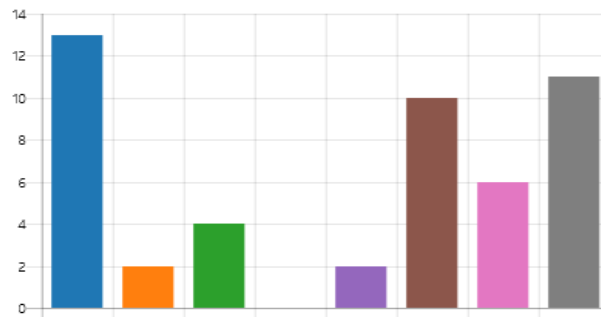

福岡工業大学短期大学部 卒業生アンケート集計結果

1. 【全員の方が回答ください】 あなたの卒業年度を教えてください。

[詳細](#)

● 2018年度卒 (2019年3月卒)	8
● 2016年度卒 (2017年3月卒)	8

2. 【全員の方が回答ください】 あなたの卒業時の学科を教えてください。

[詳細](#)

● 情報メディア学科	12
● ビジネス情報学科	4

3. 【全員の方が回答ください】 在学中の学生生活支援についてどの項目に満足しましたか。(複数回答可)

[詳細](#)

● 就職活動及び編入支援に対する...	13
● 学生生活における悩み相談支援	2
● 奨学金制度などの経済的支援	4
● 留学や語学研修への支援	0
● クラブ・サークルなどの課外活動の...	2
● 図書館施設の充実	10
● 学内の学生交流スペースの充実	6
● 情報関連施設 (PC) や機器の...	11