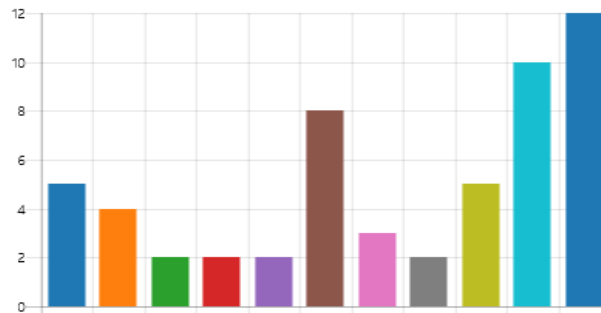

5. 【全員の方が回答ください】 在学中に向上したと思う知識や能力はどの項目ですか（複数回答可）

詳細

● コミュニケーション能力	5
● プレゼンテーション能力	4
● 現状分析と問題解決能力	2
● 外国語の能力	2
● 文章表現力	2
● 社会人としてのマナー・常識	8
● 主体性・積極性	3
● リーダーシップ	2
● 協調性・チームワーク	5
● 専門分野や学科の知識・技能	10
● PCや各種情報機器の操作	12