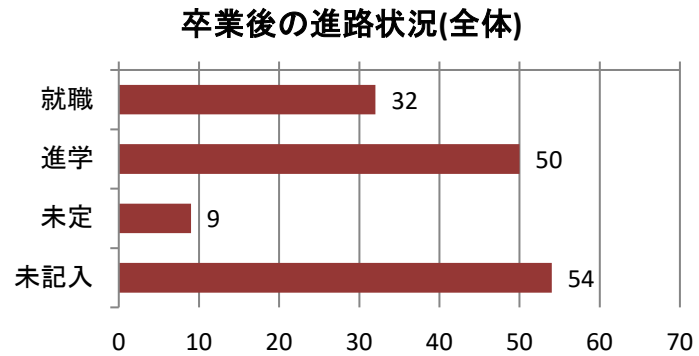

平成28年度福岡工業大学短期大学部卒業生アンケート

【ビジネス情報学科】

		大いに満足		まあまあ満足		どちらでもない		少し不満		大いに不満		未記入		平均
		人数	割合	人数	割合	人数	割合	人数	割合	人数	割合	人数	割合	
Q1.	短大での学生生活に満足しましたか	28	60%	14	30%	5	11%	0	0%	0	0%	0	0%	4.5
Q2.	時代に即した新しい分野の勉強ができましたか	25	53%	14	30%	7	15%	1	2%	0	0%	0	0%	4.3
Q3.	興味を持てる科目が多かったか	24	51%	16	34%	7	15%	0	0%	0	0%	0	0%	4.4
Q4.	資格取得に役立つ科目がありましたか	28	60%	15	32%	3	6%	1	2%	0	0%	0	0%	4.5
Q5.	在学中に資格取得の努力をしましたか	21	45%	12	26%	10	21%	3	6%	1	2%	0	0%	4.0
Q6.	資格取得に関して先生は協力的でしたか	30	64%	11	23%	6	13%	0	0%	0	0%	0	0%	4.5
Q7.	授業方法を工夫して実行している先生が多かったですか	26	55%	10	21%	11	23%	0	0%	0	0%	0	0%	4.3
Q8.	先生は学生の能力を引き出そうとして努力していましたか	28	60%	12	26%	7	15%	0	0%	0	0%	0	0%	4.4
Q9.	コンピュータなどの設備は充実していましたか	35	74%	8	17%	4	9%	0	0%	0	0%	0	0%	4.7
Q10.	授業以外でコンピュータ演習室を利用して勉強しましたか	29	62%	13	28%	5	11%	0	0%	0	0%	0	0%	4.5
Q11.	図書館の蔵書・設備等は充実していましたか	16	34%	2	4%	10	21%	10	21%	9	19%	0	0%	3.1
Q12.	学生食堂に満足できましたか	24	51%	10	21%	7	15%	6	13%	0	0%	0	0%	4.1
Q13.	短大事務室職員の対応には満足できましたか	24	51%	12	26%	8	17%	3	6%	0	0%	0	0%	4.2
Q14.	進路相談課を良く利用しましたか	19	40%	7	15%	12	26%	2	4%	7	15%	0	0%	3.6
Q15.	進路相談課職員の対応には満足できましたか	27	57%	8	17%	7	15%	2	4%	3	6%	0	0%	4.1
Q16.	就職活動に対して先生は協力的でしたか	39	83%	6	13%	2	4%	0	0%	0	0%	0	0%	4.8
Q18.	入学時に立てた2年間の目標を達成できましたか	24	51%	11	23%	8	17%	3	6%	1	2%	0	0%	4.1

Q17.	卒業後の進路は決まりましたか	就職		進学(編入他)		未定		未記入					
		人数	割合	人数	割合	人数	割合	人数	割合				
		2	4%	15	32%	12	26%	18	38%				
	卒業後の進路について満足していますか	大いに満足		まあまあ満足		どちらでもない		少し不満		大いに不満		未記入	
人数		割合	人数	割合	人数	割合	人数	割合	人数	割合	人数	割合	平均
28		60%	10	21%	7	15%	0	0%	0	0%	2	4%	4.3

卒業生アンケート(全体)

■ 大いに満足 □ まあまあ満足 ■ どちらでもない ▨ 少し不満 ■ 大いに不満 □ 未記入

卒業生アンケート(情報メディア学科)

■ 大いに満足 □ まあまあ満足 ■ どちらでもない ▨ 少し不満 ■ 大いに不満 □ 未記入

卒業生アンケート(ビジネス情報学科)

■ 大いに満足 □ まあまあ満足 ■ どちらでもない ▨ 少し不満 ■ 大いに不満 □ 未記入

0% 10% 20% 30% 40% 50% 60% 70% 80% 90% 100%

IQ17.卒業後の進路は決まりましたか

全体	回答人数	割合(%)
就職	32	22.1
進学	50	34.5
未定	9	6.2
未記入	54	37.2
合計	145	

情報メディア学科	回答人数	割合(%)
就職	20	20.4
進学	35	35.7
未定	7	7.1
未記入	36	36.7
合計	98	

ビジネス情報学科	回答人数	割合(%)
就職	12	25.5
進学	15	31.9
未定	2	4.3
未記入	18	38.3
合計	47	