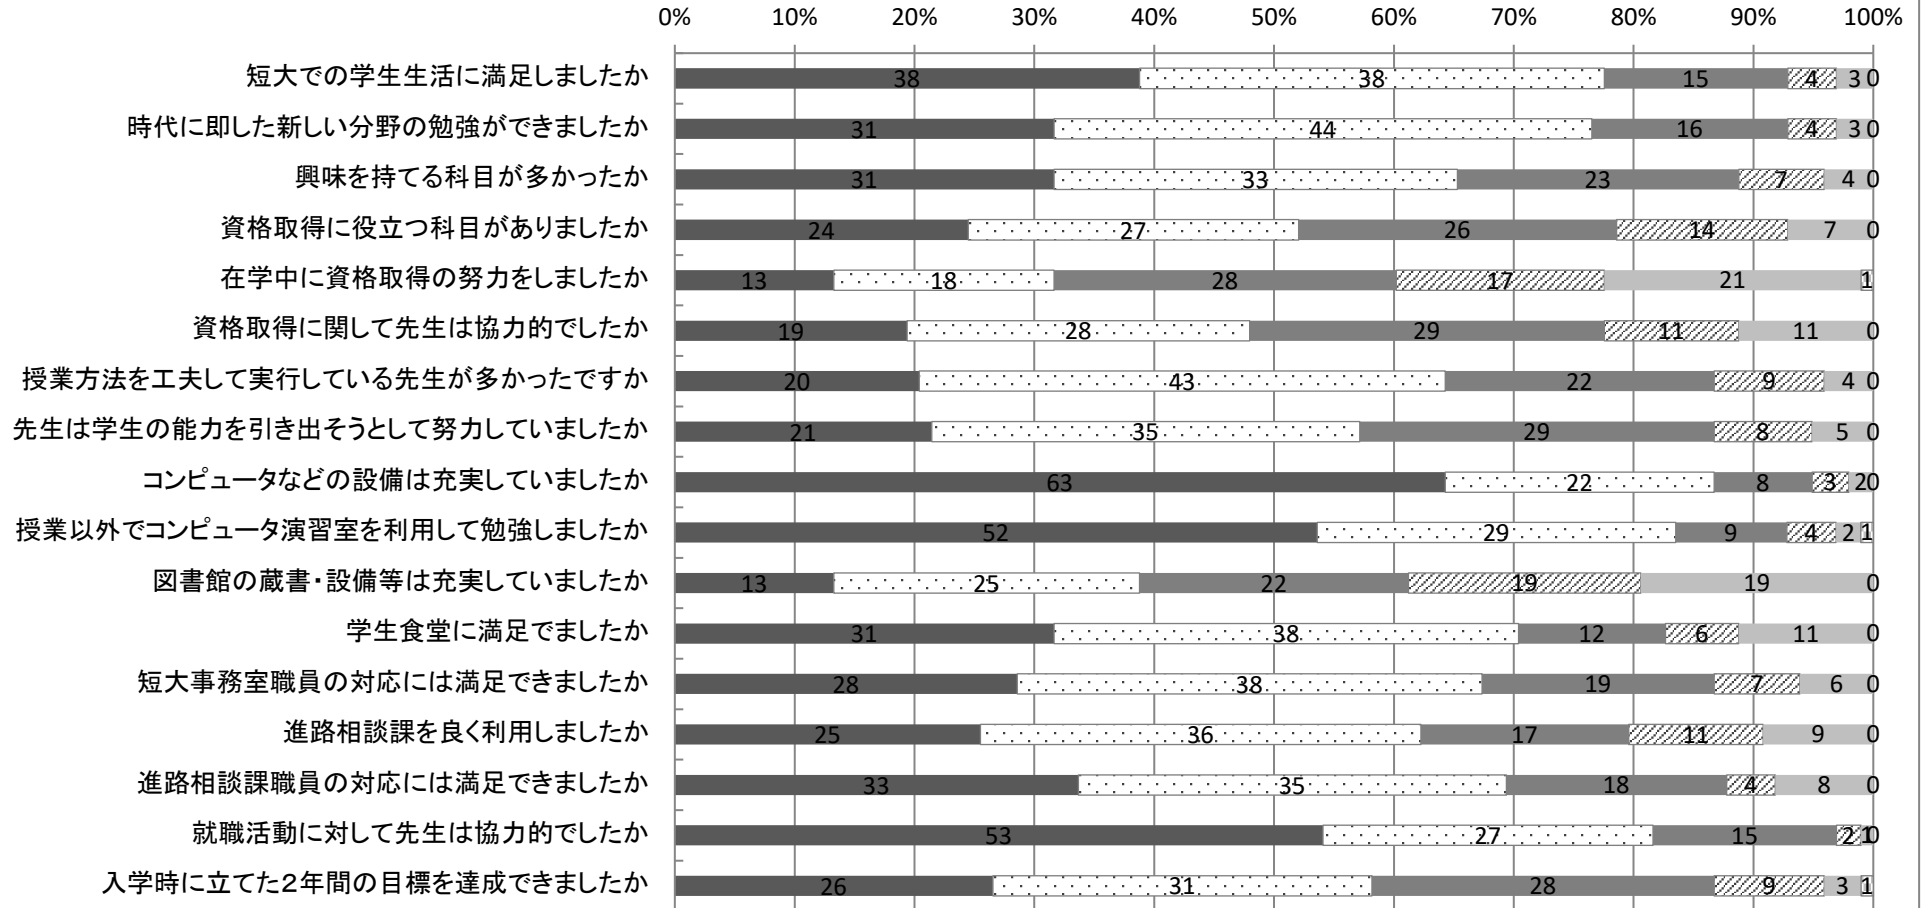

平成28年度福岡工業大学短期大学部卒業生アンケート

【ビジネス情報学科】

		大いに満足		まあまあ満足		どちらでもない		少し不満		大いに不満		未記入		平均
		人数	割合	人数	割合	人数	割合	人数	割合	人数	割合	人数	割合	
Q1.	短大での学生生活に満足しましたか	28	60%	14	30%	5	11%	0	0%	0	0%	0	0%	4.5
Q2.	時代に即した新しい分野の勉強ができましたか	25	53%	14	30%	7	15%	1	2%	0	0%	0	0%	4.3
Q3.	興味を持てる科目が多かったか	24	51%	16	34%	7	15%	0	0%	0	0%	0	0%	4.4
Q4.	資格取得に役立つ科目がありましたか	28	60%	15	32%	3	6%	1	2%	0	0%	0	0%	4.5
Q5.	在学中に資格取得の努力をしましたか	21	45%	12	26%	10	21%	3	6%	1	2%	0	0%	4.0
Q6.	資格取得に関して先生は協力的でしたか	30	64%	11	23%	6	13%	0	0%	0	0%	0	0%	4.5
Q7.	授業方法を工夫して実行している先生が多かったですか	26	55%	10	21%	11	23%	0	0%	0	0%	0	0%	4.3
Q8.	先生は学生の能力を引き出そうとして努力していましたか	28	60%	12	26%	7	15%	0	0%	0	0%	0	0%	4.4
Q9.	コンピュータなどの設備は充実していましたか	35	74%	8	17%	4	9%	0	0%	0	0%	0	0%	4.7
Q10.	授業以外でコンピュータ演習室を利用して勉強しましたか	29	62%	13	28%	5	11%	0	0%	0	0%	0	0%	4.5
Q11.	図書館の蔵書・設備等は充実していましたか	16	34%	2	4%	10	21%	10	21%	9	19%	0	0%	3.1
Q12.	学生食堂に満足できましたか	24	51%	10	21%	7	15%	6	13%	0	0%	0	0%	4.1
Q13.	短大事務室職員の対応には満足できましたか	24	51%	12	26%	8	17%	3	6%	0	0%	0	0%	4.2
Q14.	進路相談課を良く利用しましたか	19	40%	7	15%	12	26%	2	4%	7	15%	0	0%	3.6
Q15.	進路相談課職員の対応には満足できましたか	27	57%	8	17%	7	15%	2	4%	3	6%	0	0%	4.1
Q16.	就職活動に対して先生は協力的でしたか	39	83%	6	13%	2	4%	0	0%	0	0%	0	0%	4.8
Q18.	入学時に立てた2年間の目標を達成できましたか	24	51%	11	23%	8	17%	3	6%	1	2%	0	0%	4.1

Q17.	卒業後の進路は決まりましたか	就職		進学(編入他)		未定		未記入					
		人数	割合	人数	割合	人数	割合	人数	割合				
		2	4%	15	32%	12	26%	18	38%				
	卒業後の進路について満足していますか	大いに満足		まあまあ満足		どちらでもない		少し不満		大いに不満		未記入	
人数		割合	人数	割合	人数	割合	人数	割合	人数	割合	人数	割合	平均
28		60%	10	21%	7	15%	0	0%	0	0%	2	4%	4.3

卒業生アンケート(全体)

■ 大いに満足 □ まあまあ満足 ■ どちらでもない ▨ 少し不満 ■ 大いに不満 □ 未記入

卒業生アンケート(情報メディア学科)

■ 大いに満足 □ まあまあ満足 ■ どちらでもない ▨ 少し不満 ■ 大いに不満 □ 未記入

卒業生アンケート(ビジネス情報学科)

■ 大いに満足 □ まあまあ満足 ■ どちらでもない ▨ 少し不満 ■ 大いに不満 □ 未記入

0% 10% 20% 30% 40% 50% 60% 70% 80% 90% 100%