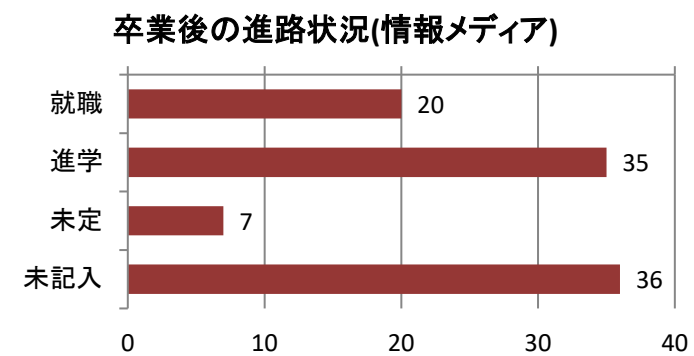

平成28年度福岡工業大学短期大学部卒業生アンケート

【ビジネス情報学科】

		大いに満足		まあまあ満足		どちらでもない		少し不満		大いに不満		未記入		平均
		人数	割合	人数	割合	人数	割合	人数	割合	人数	割合	人数	割合	
Q1.	短大での学生生活に満足しましたか	28	60%	14	30%	5	11%	0	0%	0	0%	0	0%	4.5
Q2.	時代に即した新しい分野の勉強ができましたか	25	53%	14	30%	7	15%	1	2%	0	0%	0	0%	4.3
Q3.	興味を持てる科目が多かったか	24	51%	16	34%	7	15%	0	0%	0	0%	0	0%	4.4
Q4.	資格取得に役立つ科目がありましたか	28	60%	15	32%	3	6%	1	2%	0	0%	0	0%	4.5
Q5.	在学中に資格取得の努力をしましたか	21	45%	12	26%	10	21%	3	6%	1	2%	0	0%	4.0
Q6.	資格取得に関して先生は協力的でしたか	30	64%	11	23%	6	13%	0	0%	0	0%	0	0%	4.5
Q7.	授業方法を工夫して実行している先生が多かったですか	26	55%	10	21%	11	23%	0	0%	0	0%	0	0%	4.3
Q8.	先生は学生の能力を引き出そうとして努力していましたか	28	60%	12	26%	7	15%	0	0%	0	0%	0	0%	4.4
Q9.	コンピュータなどの設備は充実していましたか	35	74%	8	17%	4	9%	0	0%	0	0%	0	0%	4.7
Q10.	授業以外でコンピュータ演習室を利用して勉強しましたか	29	62%	13	28%	5	11%	0	0%	0	0%	0	0%	4.5
Q11.	図書館の蔵書・設備等は充実していましたか	16	34%	2	4%	10	21%	10	21%	9	19%	0	0%	3.1
Q12.	学生食堂に満足できましたか	24	51%	10	21%	7	15%	6	13%	0	0%	0	0%	4.1
Q13.	短大事務室職員の対応には満足できましたか	24	51%	12	26%	8	17%	3	6%	0	0%	0	0%	4.2
Q14.	進路相談課を良く利用しましたか	19	40%	7	15%	12	26%	2	4%	7	15%	0	0%	3.6
Q15.	進路相談課職員の対応には満足できましたか	27	57%	8	17%	7	15%	2	4%	3	6%	0	0%	4.1
Q16.	就職活動に対して先生は協力的でしたか	39	83%	6	13%	2	4%	0	0%	0	0%	0	0%	4.8
Q18.	入学時に立てた2年間の目標を達成できましたか	24	51%	11	23%	8	17%	3	6%	1	2%	0	0%	4.1

Q17.	卒業後の進路は決まりましたか	就職		進学(編入他)		未定		未記入					
		人数	割合	人数	割合	人数	割合	人数	割合				
		2	4%	15	32%	12	26%	18	38%				
	卒業後の進路について満足していますか	大いに満足		まあまあ満足		どちらでもない		少し不満		大いに不満		未記入	
人数		割合	人数	割合	人数	割合	人数	割合	人数	割合	人数	割合	平均
28		60%	10	21%	7	15%	0	0%	0	0%	2	4%	4.3

卒業生アンケート(全体)

■ 大いに満足 □ まあまあ満足 ■ どちらでもない ▨ 少し不満 ■ 大いに不満 □ 未記入

卒業生アンケート(情報メディア学科)

■ 大いに満足 □ まあまあ満足 ■ どちらでもない ▨ 少し不満 ■ 大いに不満 □ 未記入

卒業生アンケート(ビジネス情報学科)

■ 大いに満足 □ まあまあ満足 ■ どちらでもない ▨ 少し不満 ■ 大いに不満 □ 未記入

0% 10% 20% 30% 40% 50% 60% 70% 80% 90% 100%

IQ17.卒業後の進路は決まりましたか

全体	回答人数	割合(%)
就職	32	22.1
進学	50	34.5
未定	9	6.2
未記入	54	37.2
合計	145	

情報メディア学科	回答人数	割合(%)
就職	20	20.4
進学	35	35.7
未定	7	7.1
未記入	36	36.7
合計	98	

ビジネス情報学科	回答人数	割合(%)
就職	12	25.5
進学	15	31.9
未定	2	4.3
未記入	18	38.3
合計	47	