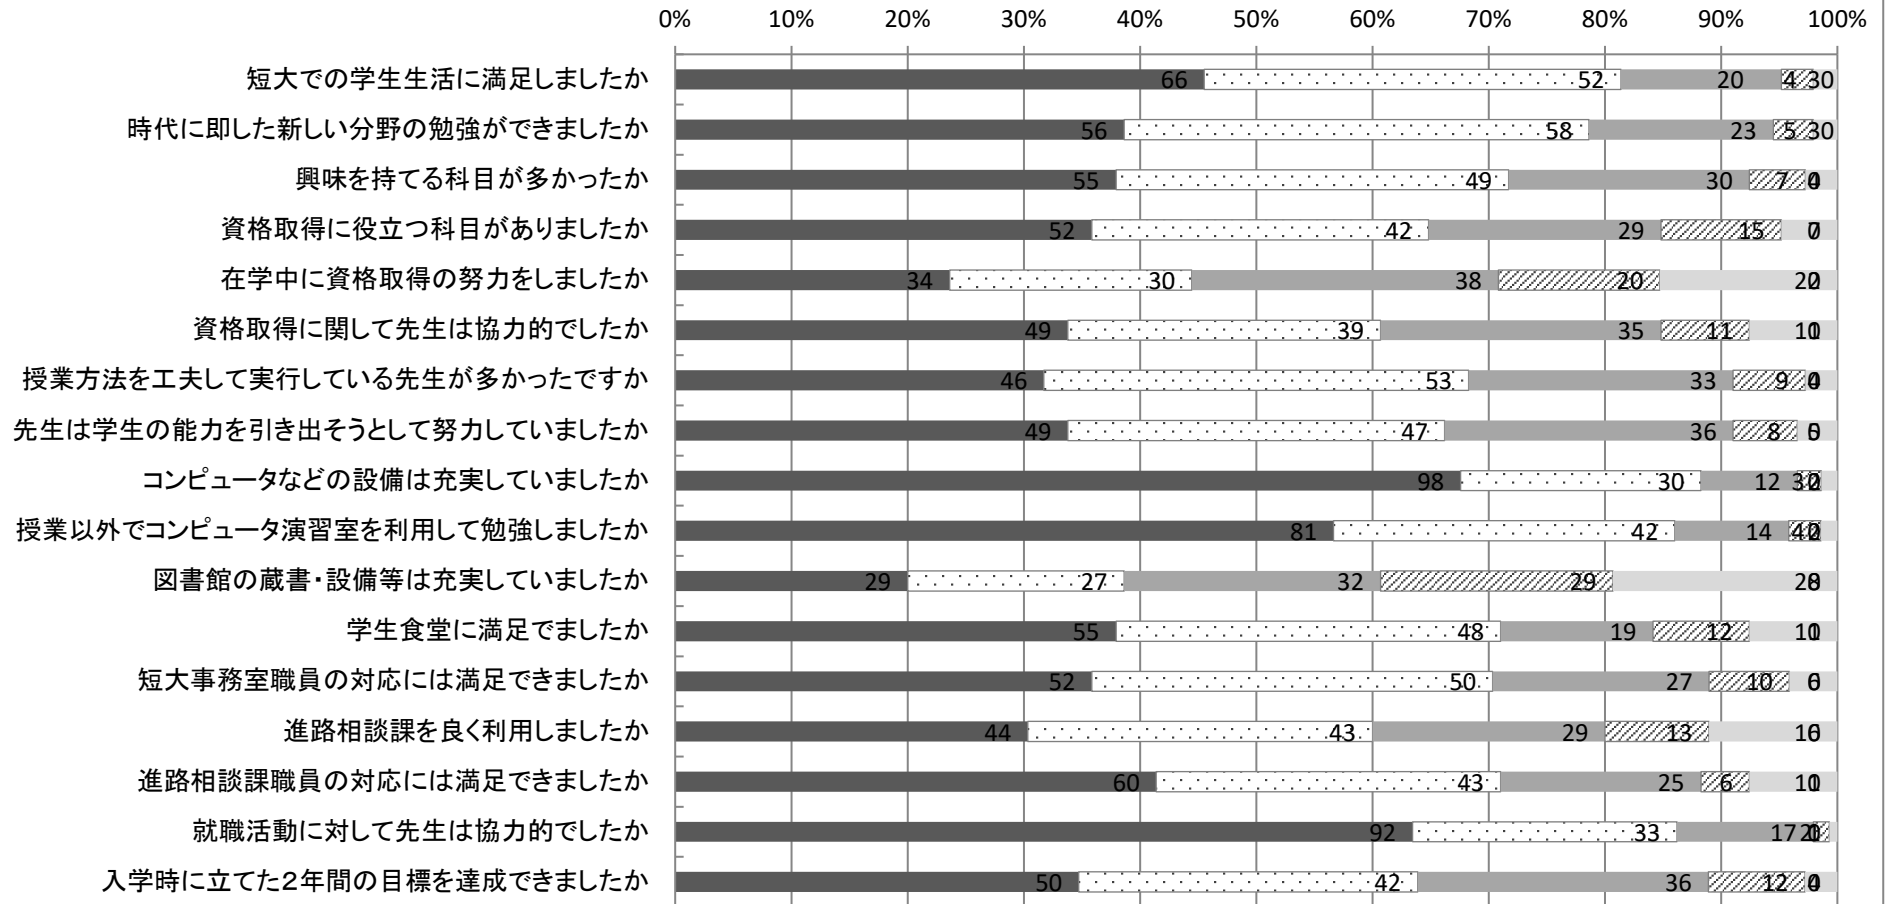

卒業生アンケート(全体)

■ 大いに満足 □ まあまあ満足 ■ どちらでもない ▨ 少し不満 ■ 大いに不満 □ 未記入